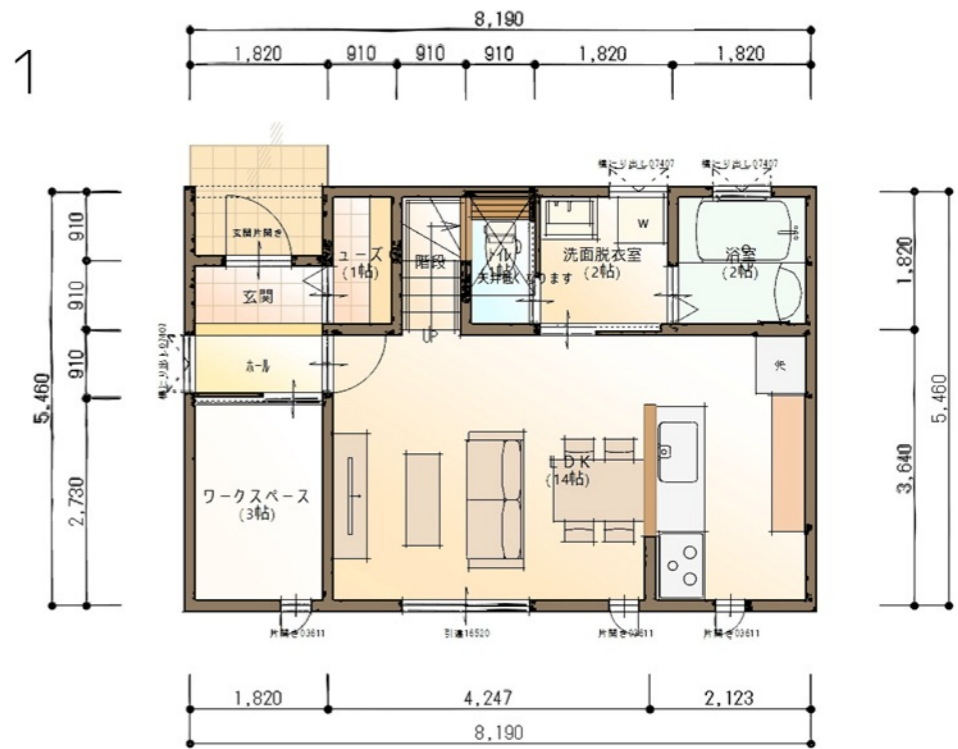

LaFy No. 7

- 玄関入ってすぐのワークスペースは、ウォークインクローゼットや室内干し場としても使えます。
- バルコニーには主寝室からも直接行けるようになっています。奥行があるので、椅子など置いて寛ぐこともできます。
- 玄関にはゆったりサイズのシューズクロークがあります。土間収納としてたっぷり収納できます。

建築面積	43.06 m <sup>2</sup>	( 13.03 坪)
1F床面積	43.06 m <sup>2</sup>	( 13.03 坪)
2F床面積	41.41 m <sup>2</sup>	( 12.53 坪)
延床面積	84.47 m <sup>2</sup>	( 25.56 坪)
工事施工面積	84.47 m <sup>2</sup>	( 25.56 坪)

PLAN VIEW 1

PLAN VIEW 2