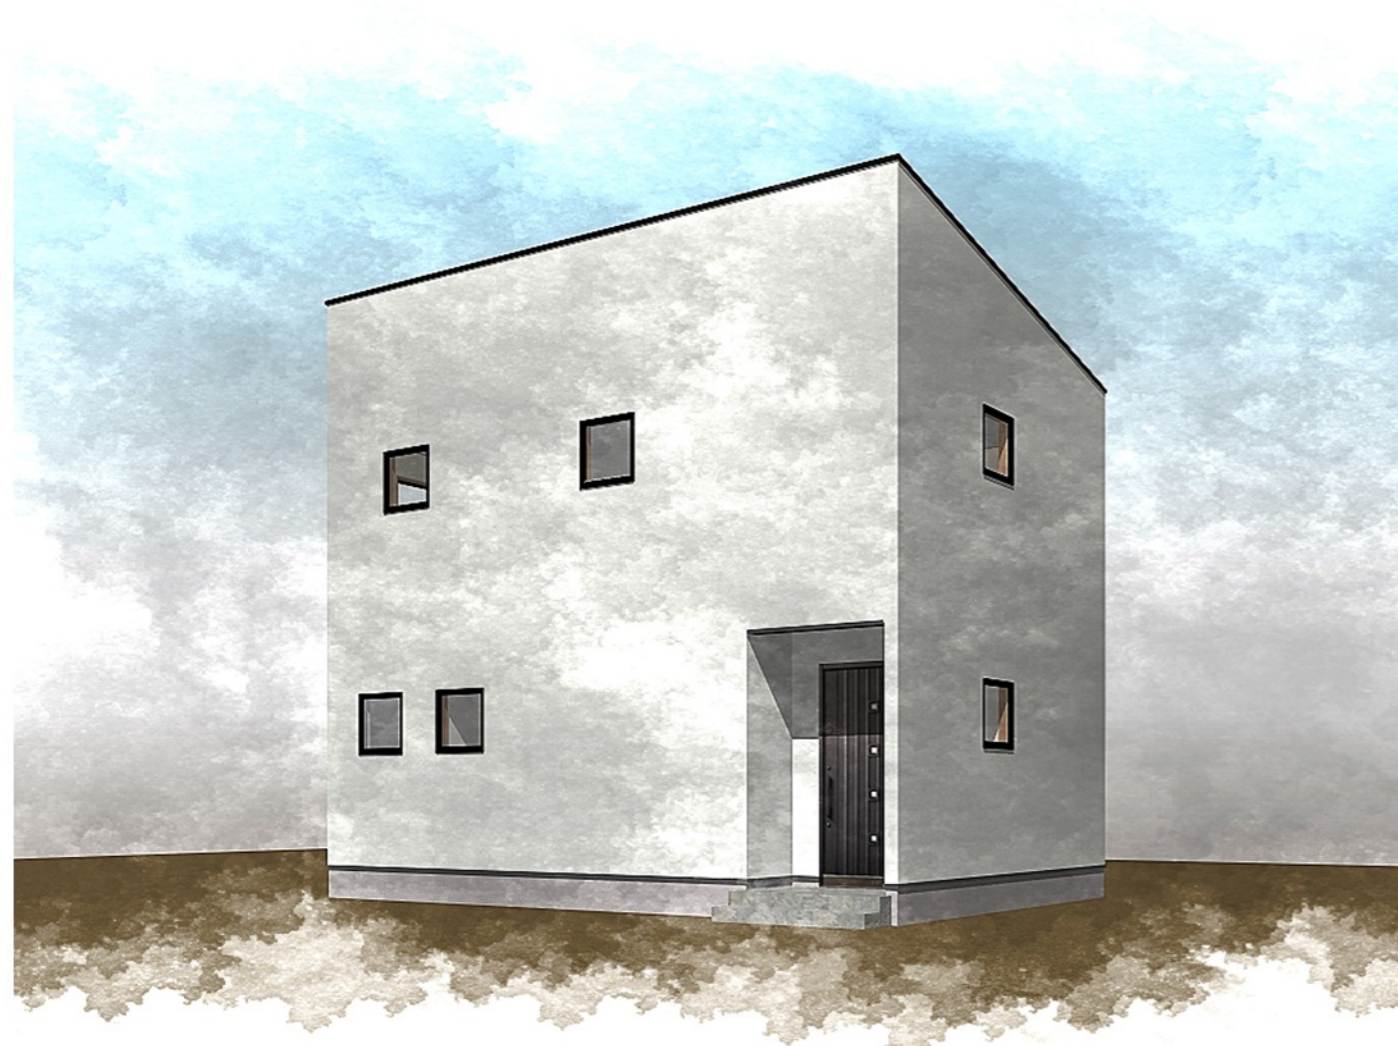

LaFy No. 7

- 玄関入ってすぐのワークスペースは、ウォークインクローゼットや室内干し場としても使えます。
- バルコニーには主寝室からも直接行けるようになっています。奥行があるので、椅子など置いて寛ぐこともできます。
- 玄関にはゆったりサイズのシューズクロークがあります。土間収納としてたっぷり収納できます。

建築面積	43.06 m <sup>2</sup>	( 13.03 坪)
1F床面積	43.06 m <sup>2</sup>	( 13.03 坪)
2F床面積	41.41 m <sup>2</sup>	( 12.53 坪)
延床面積	84.47 m <sup>2</sup>	( 25.56 坪)
工事施工面積	84.47 m <sup>2</sup>	( 25.56 坪)

PLAN VIEW 1

PLAN VIEW 2