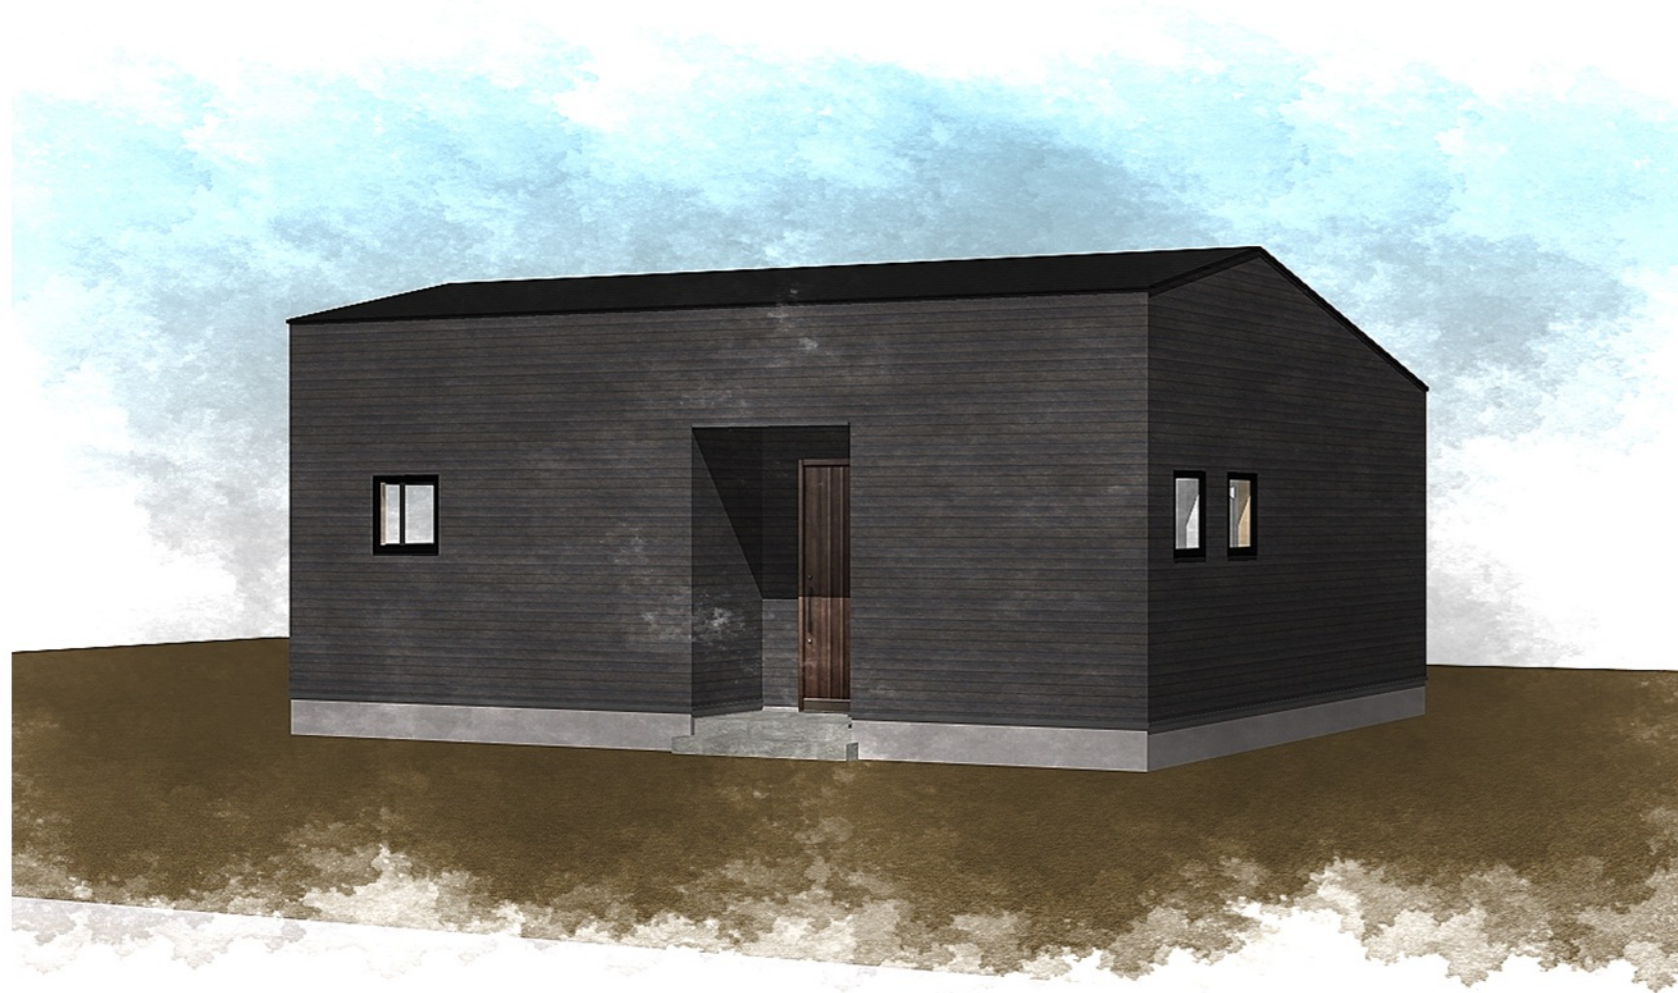

LaFy No. 6

- コンパクトで使いやすい北玄関の平屋です。
- 南は掃出し窓が3箇所あり、軒も910mm出ているので、洗濯物も干しやすく、夏は涼しく冬は暖かい間取りになります。
- 玄関は奥まっているので、風除効果があります。
- 和室の3枚引込戸を開くと、リビングと一体になって、解放感がアップします。
- 老後のシンプルな生活をお望みの方にもお勧めのプランです。

PLAN VIEW

建築面積	63.76 m ²	(19.29 坪)
1F床面積	63.76 m ²	(19.29 坪)
延床面積	63.76 m ²	(19.29 坪)
工事施工面積	63.76 m ²	(19.29 坪)