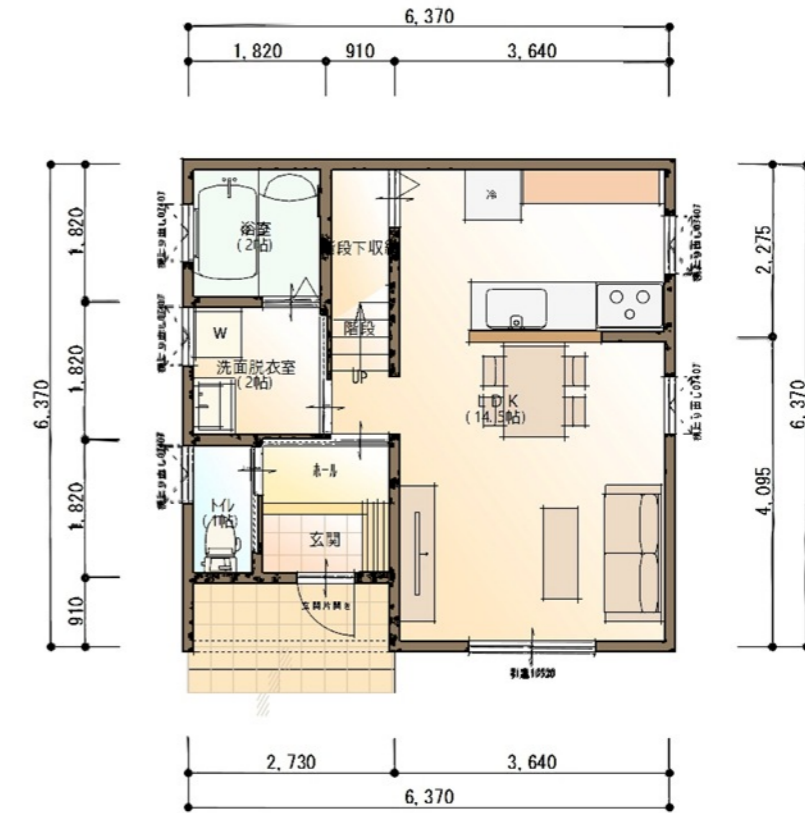

LaFy No. 3

- とにかくシンプルに暮らしたい方におすすめです。
- 熱効率のよい、使いやすい間取りです。
- 階段下の収納は、パントリーとしても使えます。

建築面積	38.09 m ²	(11.52 坪)
1F床面積	38.09 m ²	(11.52 坪)
2F床面積	40.58 m ²	(12.27 坪)
延床面積	78.67 m ²	(23.79 坪)
工事施工面積	78.67 m ²	(23.79 坪)

PLAN VIEW 1

PLAN VIEW 2