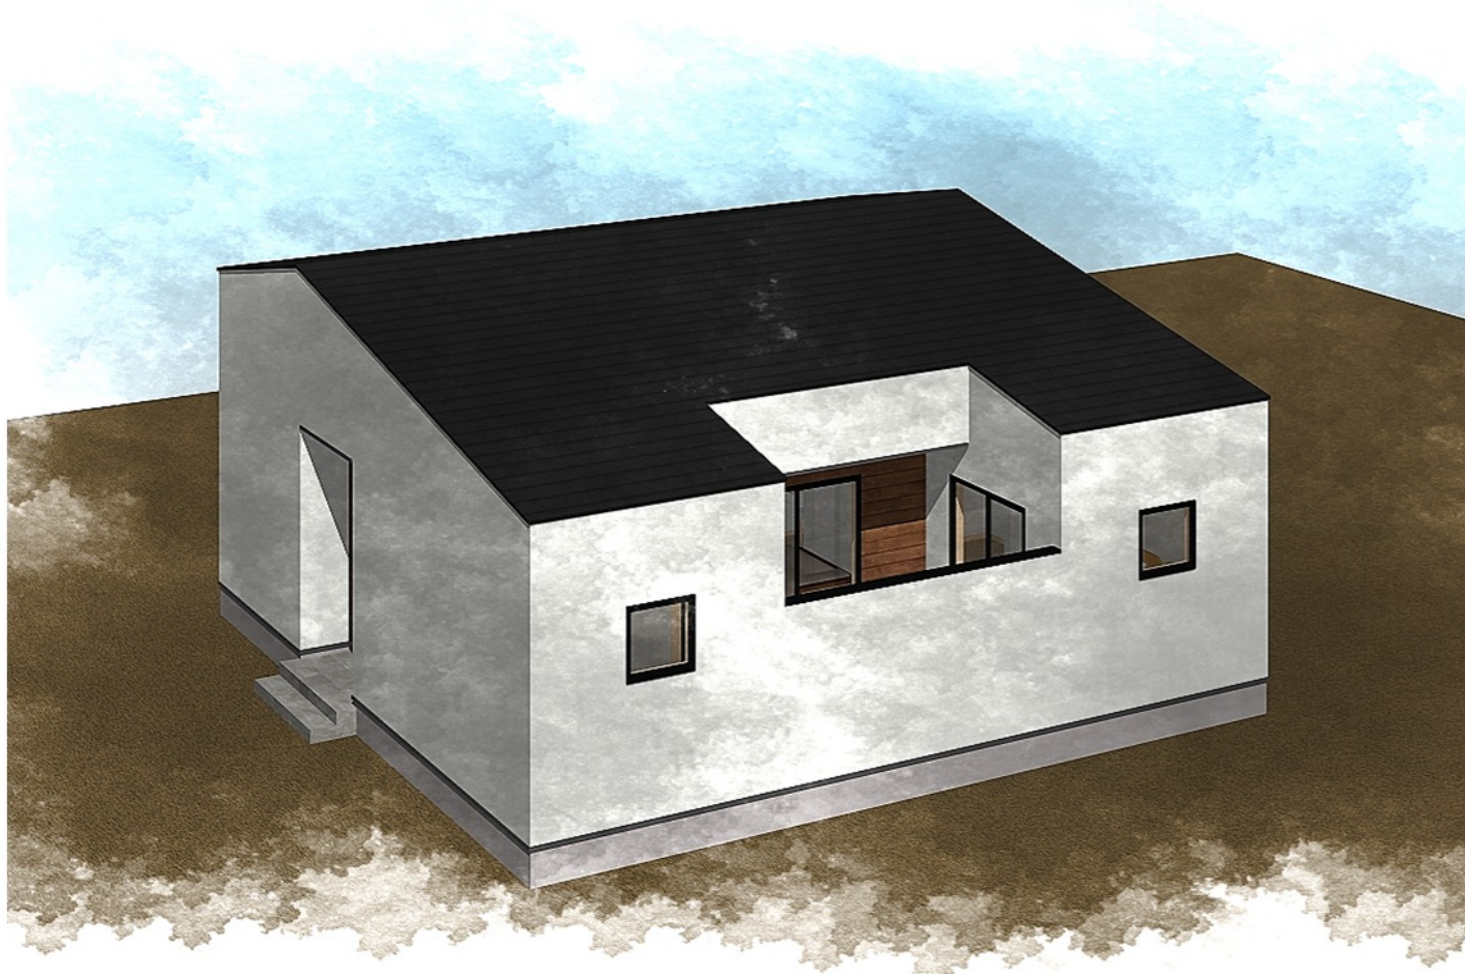

LaFy No. 1

- 中庭付き平屋住宅です。
- 壁の高さが2300mmありますので、外からの視線を気にすることなく、オープンな暮らしをエンジョイできます。
- すべての居室から直接中庭にアクセスできるのが魅力です。
- リビング前には910mmの軒が出ていますので、洗濯物を干したり、縁側を設置するのもお勧めです。
- 玄関からリビングに入らずに手を洗えます。
- キッチン前のカウンターは、スタディースペースとしても活用できます。

PLAN VIEW

建築面積	71.77 m ²	(21.71 坪)
1F床面積	71.77 m ²	(21.71 坪)
延床面積	71.77 m ²	(21.71 坪)
工事施工面積	71.77 m ²	(21.71 坪)