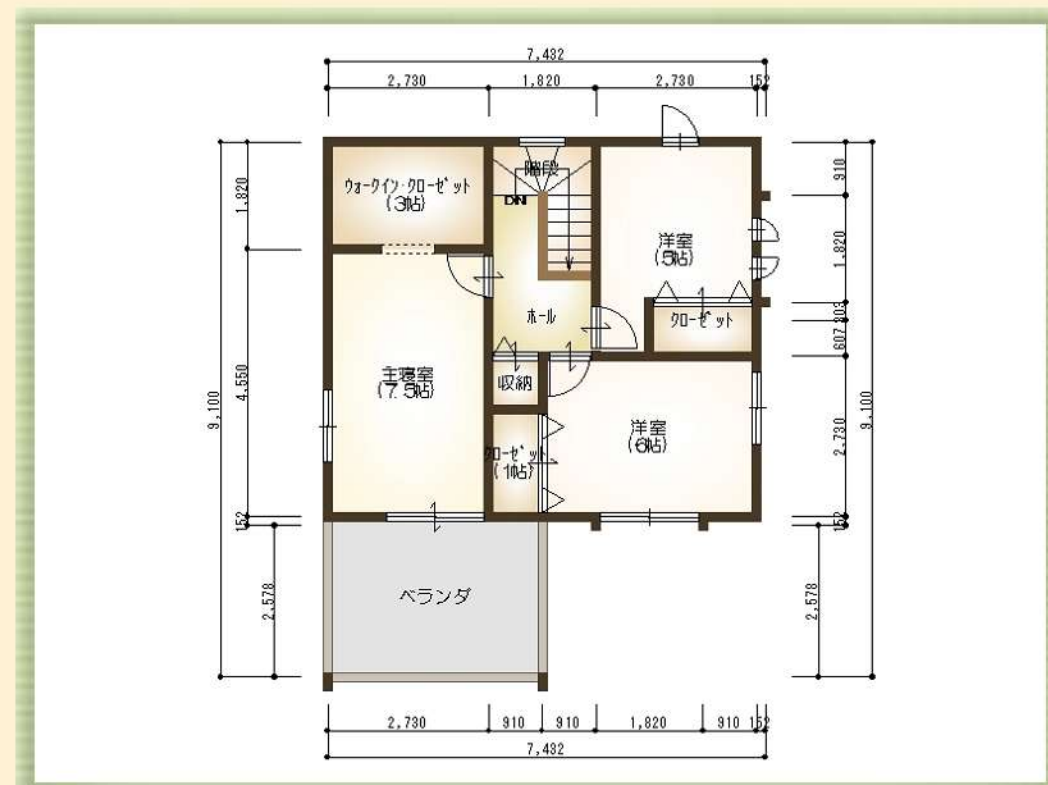

CoCo House Design

No. 17

間取 : 4LDK
 玄関 : 東北入り
 面積 : 30.81坪

- 1F -

- 2F -