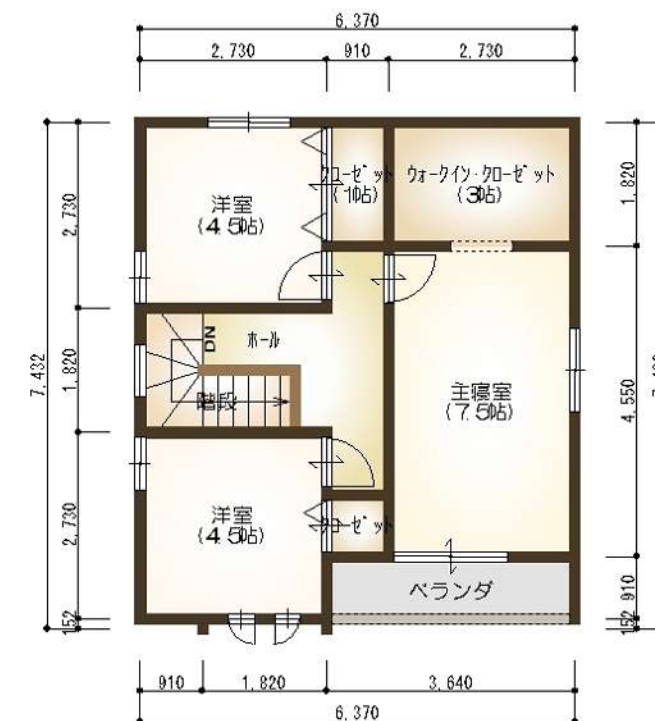

CoCo House Design

No. 16

間取 : 4LDK
 玄関 : 南入り
 面積 : 29.81坪

- 1F -

- 2F -