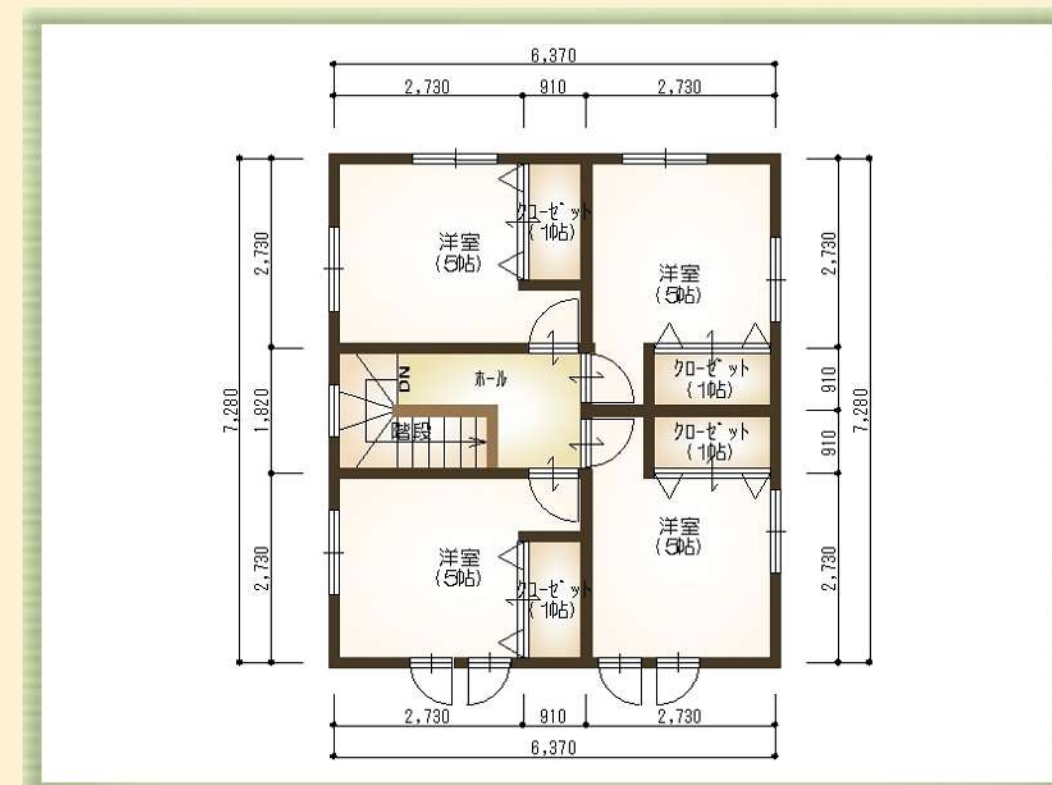

# CoCo House Design

## No. 15

間取 : 5LDK  
 玄関 : 南入り  
 面積 : 32.32坪

- 1F -

- 2F -