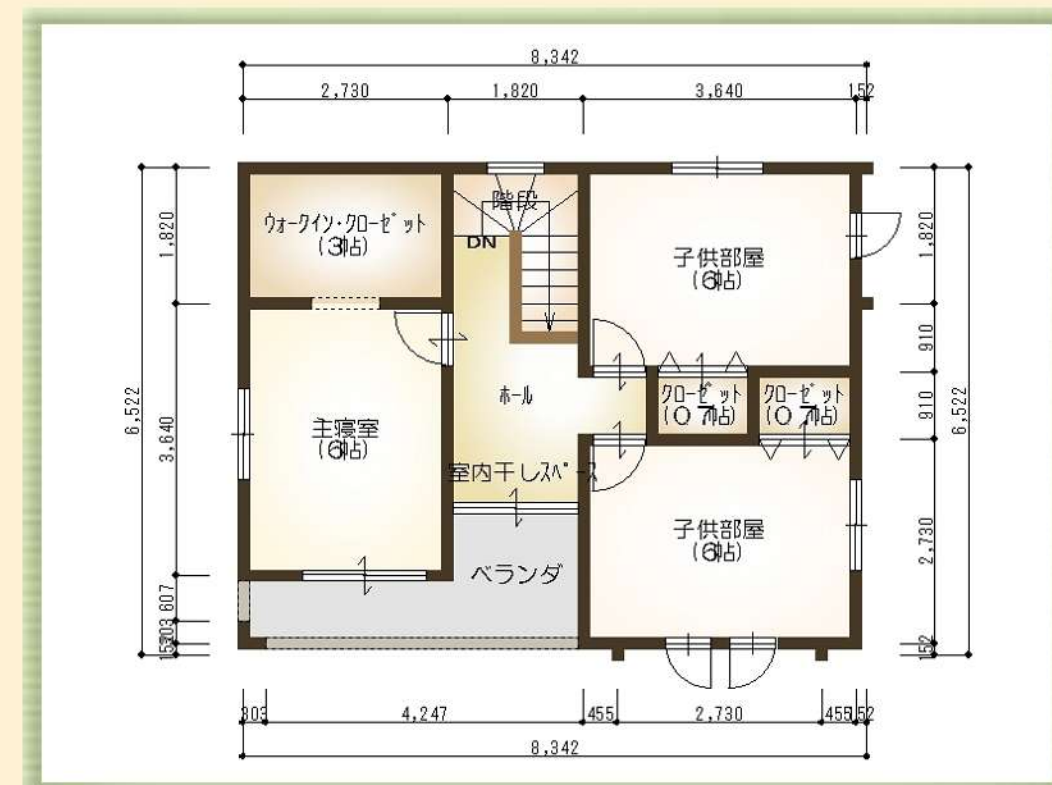

CoCo House Design

No. 13

間取 : 4LDK
 玄関 : 東北入り
 面積 : 29.31坪

- 1F -

- 2F -