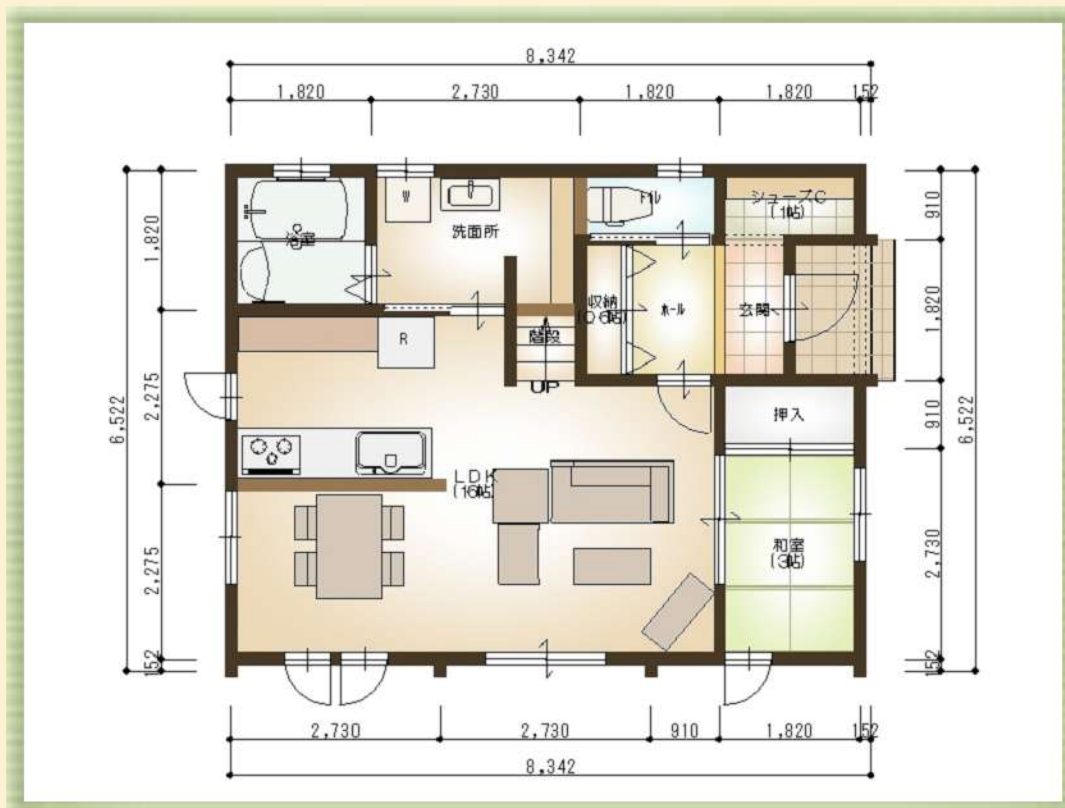

CoCo House Design

No. 12

間取 : 4LDK
 玄関 : 東北入り
 面積 : 28.81坪

- 1F -

- 2F -