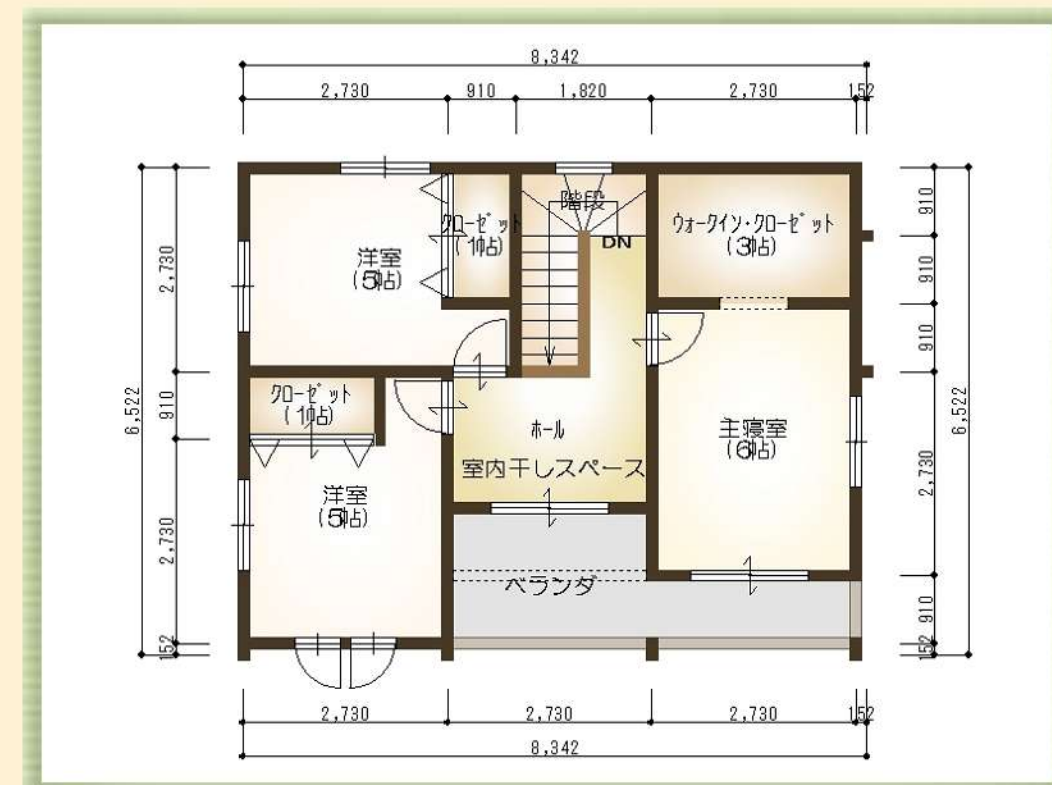

CoCo House Design

No. 12

間取 : 4LDK
 玄関 : 東北入り
 面積 : 28.81坪

- 1F -

- 2F -