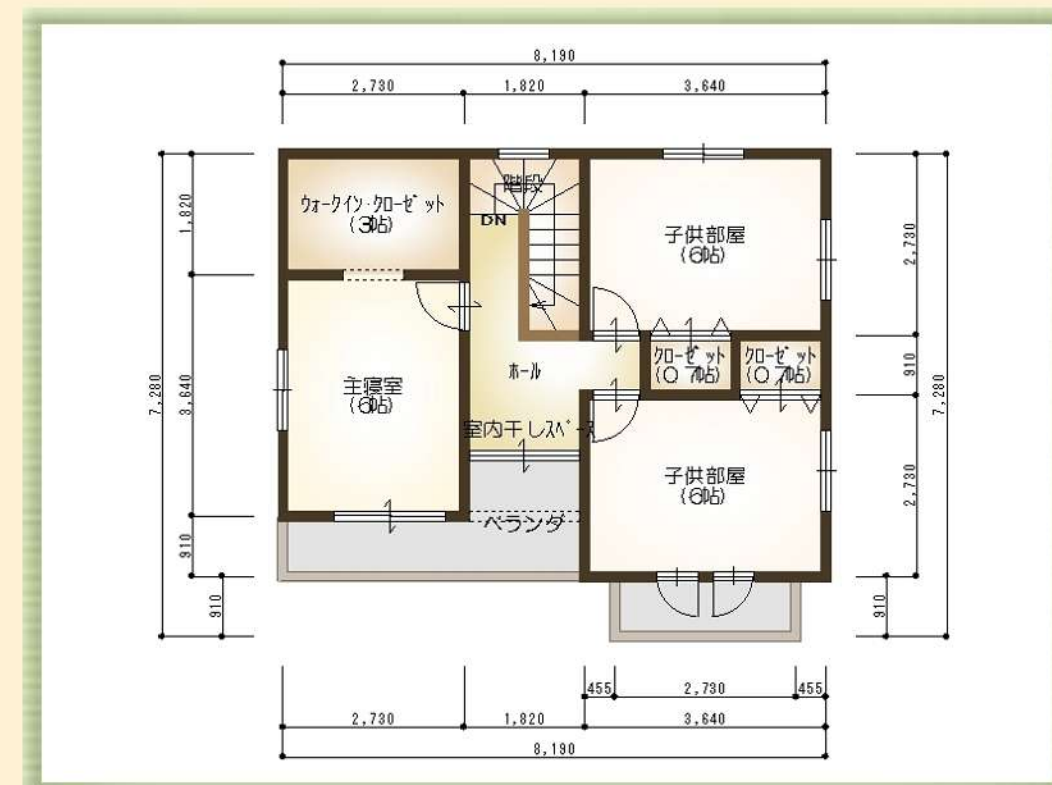

# CoCo House Design

## No. 11

間取 : 4LDK  
 玄関 : 南東入り  
 面積 : 29.81坪

- 1F -

- 2F -