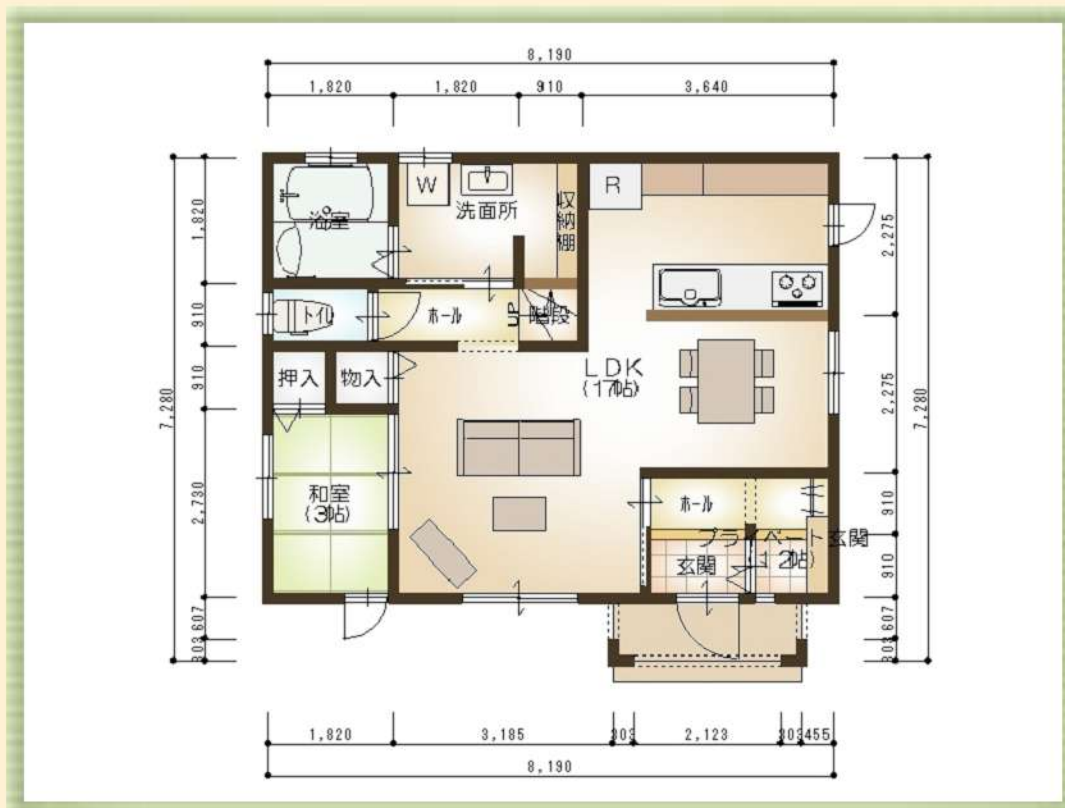

# CoCo House Design

## No. 11

間取 : 4LDK  
 玄関 : 南東入り  
 面積 : 29.81坪

- 1F -

- 2F -