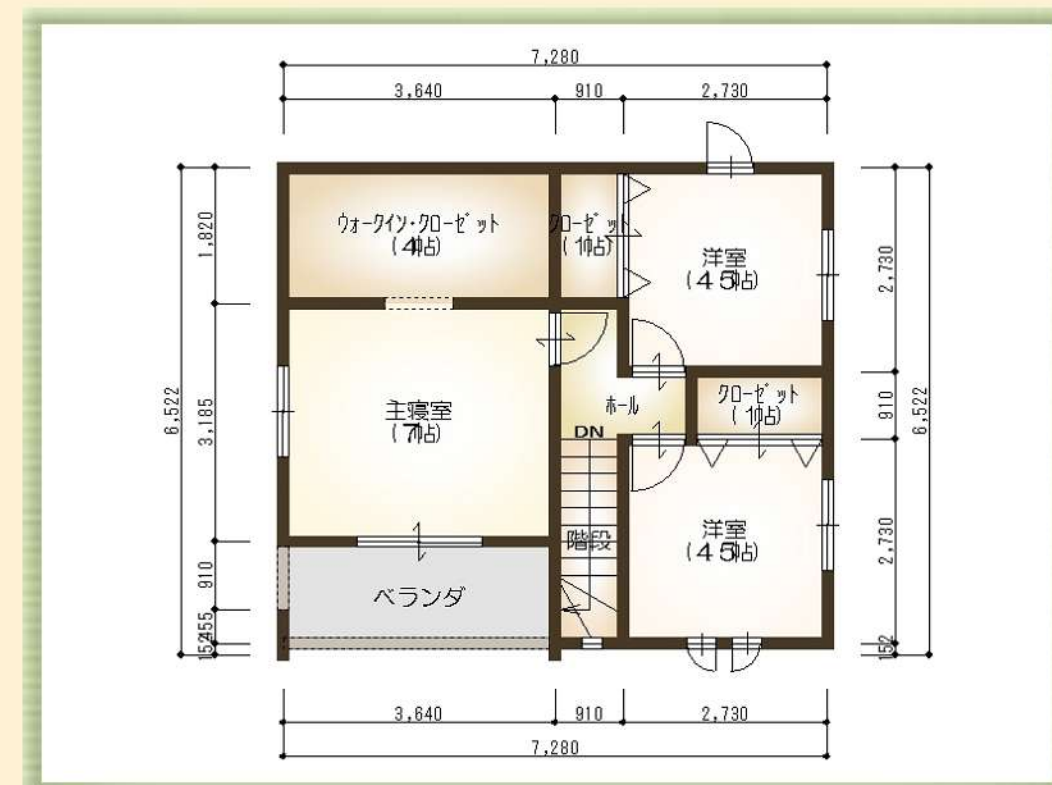

CoCo House Design

No. 6

間取 : 3LDK
 玄関 : 南東入り
 面積 : 25.43坪

- 1F -

- 2F -