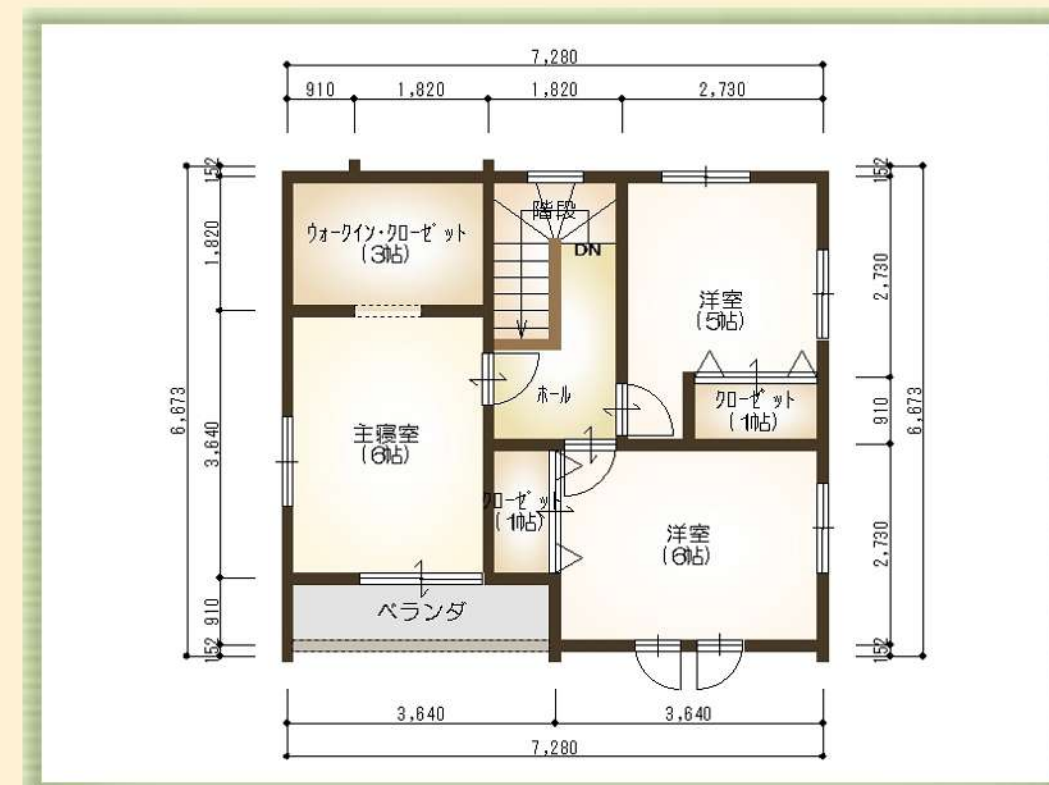

CoCo House Design

No. 14

間取 : 4LDK
 玄関 : 北入り
 面積 : 29.81坪

- 1F -

- 2F -