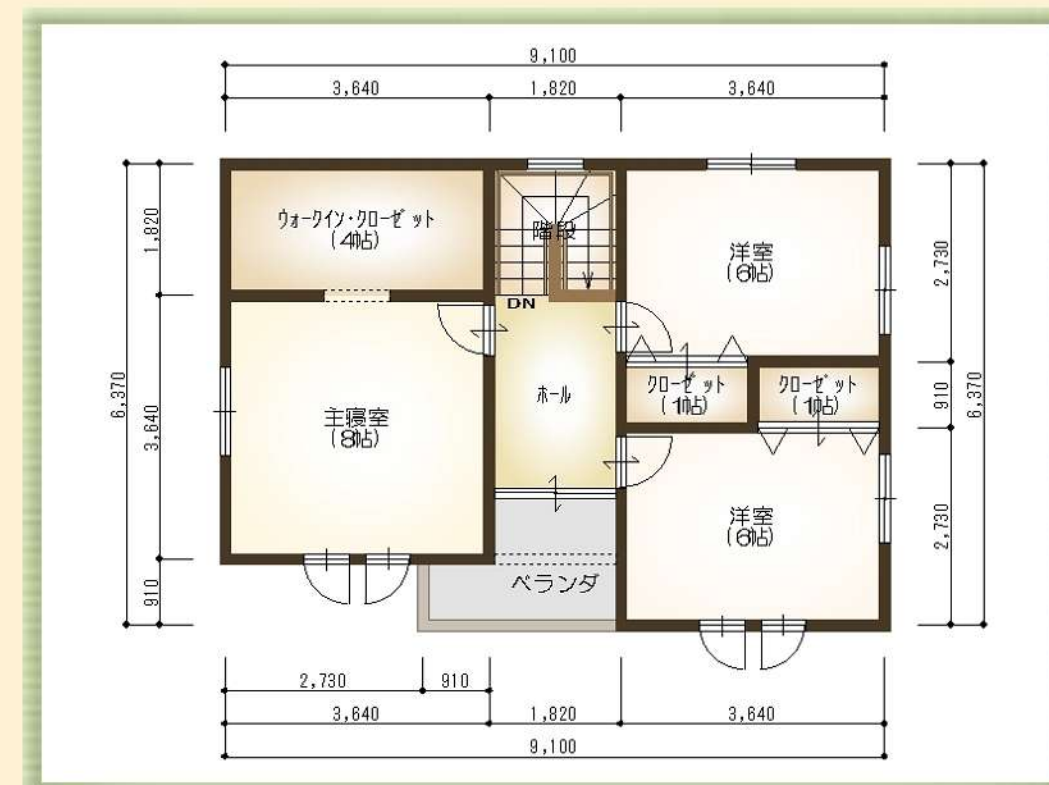

CoCo House Design

No. 10

間取 : 4LDK
 玄関 : 南西入り
 面積 : 31.56坪

- 1F -

- 2F -