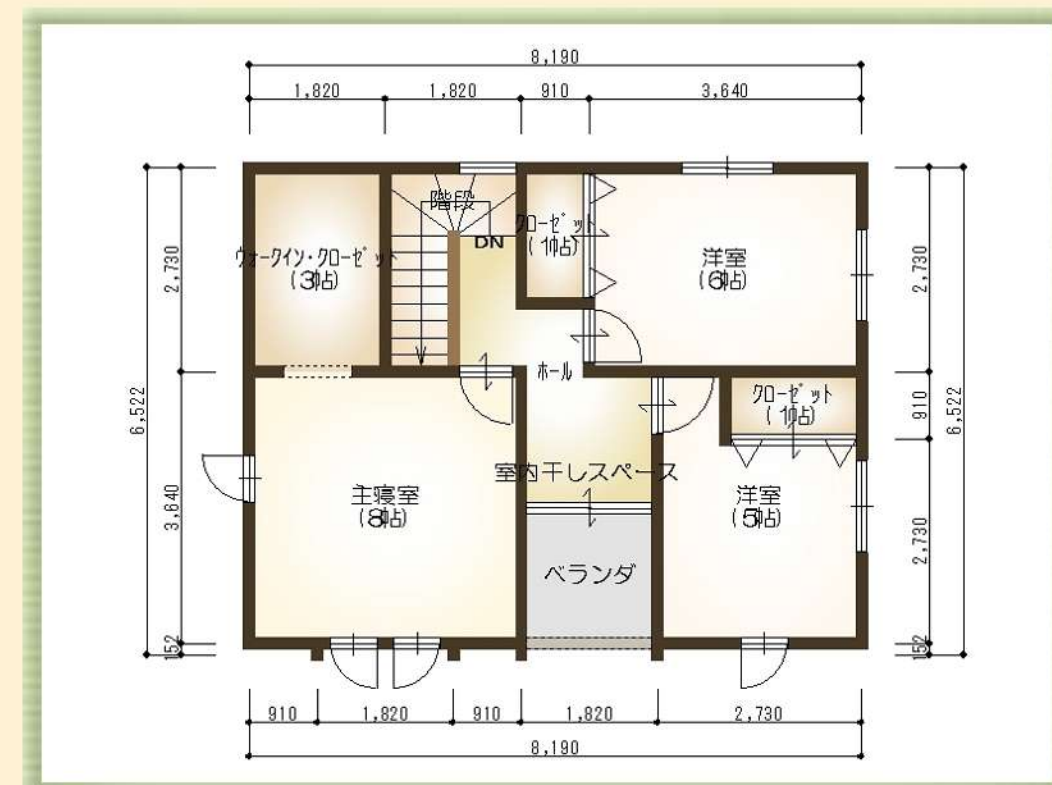

CoCo House Design

No. 9

間取 : 4LDK
 玄関 : 南西入り
 面積 : 30.31坪

- 1F -

- 2F -