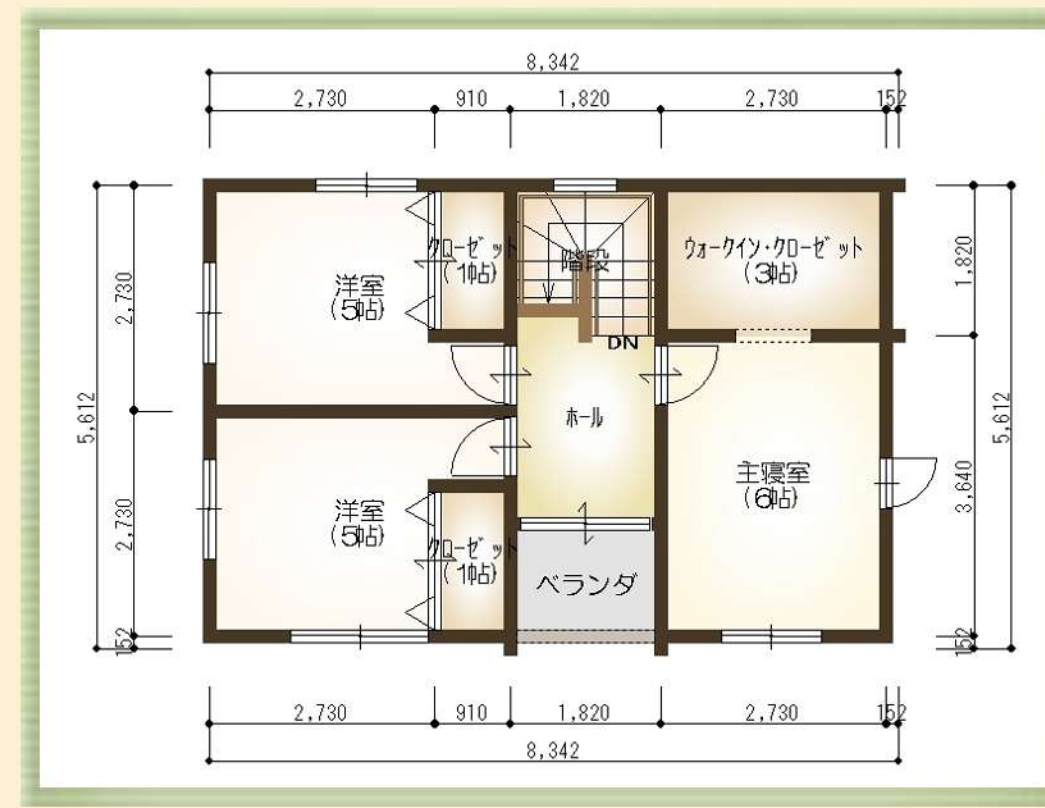

# CoCo House Design

## No. 5

間取 : 3LDK  
 玄関 : 東北入り  
 面積 : 25.81坪

- 1F -

- 2F -