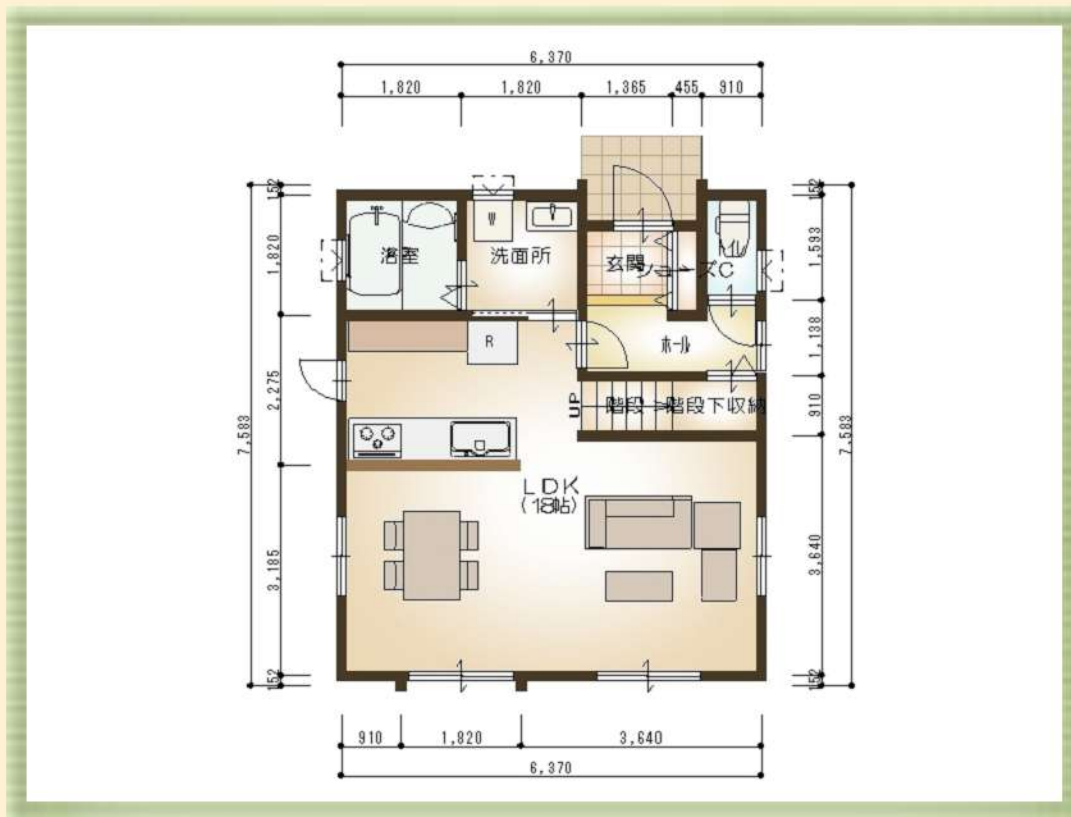

CoCo House Design

No. 2

間取 : 3LDK
 玄関 : 北入り
 面積 : 27.06坪

- 1F -

- 2F -