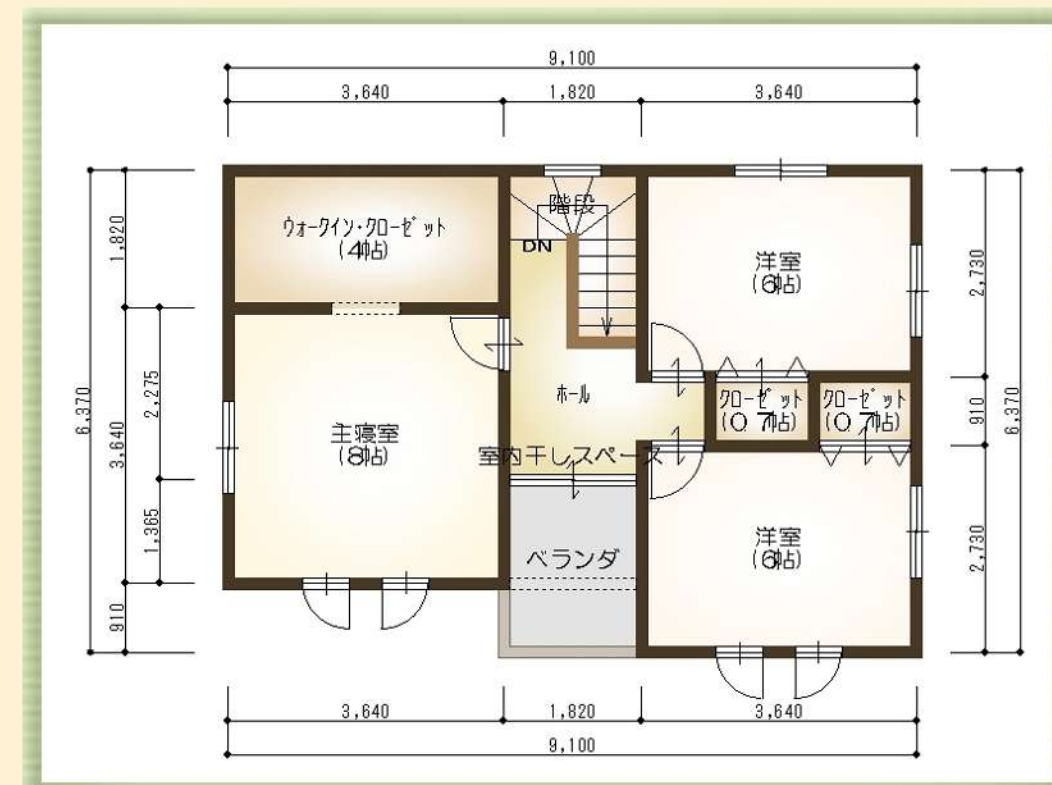

# CoCo House Design

## No. 1

間取 : 4LDK  
 玄関 : 南入り  
 面積 : 30.31坪

- 1F -

- 2F -